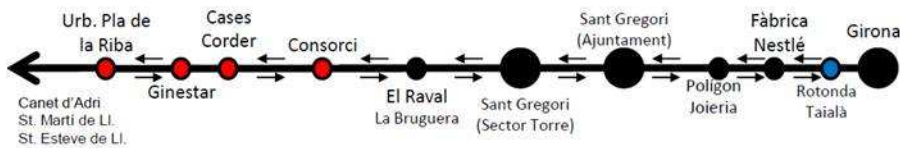

NOVES PARADES BUS

[GIRONA – SANT GREGORI - SANT ESTEVE DE LLÉMENA]

mapa parades municipi Sant Gregori L301

SORTIDES DE:	(1)	(2)	(2)	(2)	(2)	(2)	(1)	(2)	(2)	(2)	
GIRONA	07:00	09:30	10:30	11:30	12:30	13:30	14:30	15:15	17:30	18:30	19:30
FABRICA NESTLÉ	07:15	09:45	10:45	11:45	12:45	13:45	14:45	15:25	17:45	18:45	19:45
SANT GREGORI	07:20	09:50	10:50	11:50	12:50	13:50	14:50	15:30	17:50	18:50	19:50
CANET D'ADRI	07:25	-	-	-	-	-	14:55	-	-	18:55	-
LLORA	07:35	-	-	-	-	-	15:05	-	-	19:05	-
PLA DE SANT JOAN	07:37	-	-	-	-	-	15:07	-	-	19:07	-
ST.MARTÍ DE LLÉMENA	07:40	-	-	-	-	-	15:10	-	-	19:10	-
ST.ESTEVE DE LLÉMENA	07:45	-	-	-	-	-	15:15	-	-	19:15	-

SORTIDES DE:	(2)	(1)	(2)	(2)	(2)	(2)	(2)	(2)	(1)	(2)	(2)
ST.ESTEVE DE LLÉMENA	-	07:45	-	-	-	-	-	-	15:30	-	19:30
ST.MARTÍ DE LLÉMENA	-	07:50	-	-	-	-	-	-	15:35	-	19:35
PLA DE SANT JOAN	-	07:53	-	-	-	-	-	-	15:38	-	19:38
LLORA	-	07:55	-	-	-	-	-	-	15:40	-	19:40
CANET D'ADRI	-	08:05	-	-	-	-	-	-	15:50	-	19:50
SANT GREGORI	07:25	08:15	10:00	11:00	12:00	13:00	14:00	15:30	16:00	18:00	20:00
FABRICA NESTLÉ	07:30	08:20	10:05	11:05	12:05	13:05	14:05	15:35	16:05	18:05	20:05
GIRONA	07:45	08:35	10:20	11:20	12:20	13:20	14:20	15:50	16:20	18:20	20:20

- L'autobús farà parada en aquests nous punts en els trajectes marcats amb el triangle vermell (▼) entre els dos horaris marcats (—). Cal tenir en compte la direcció de la parada:
 - Consorci (2 sentits).
 - Cases Corder (sentit Girona a Sant Esteve de Llémena).
 - Ginestar (sentit Sant Esteve de Llémena a Girona).
 - Urbanització Pla de Riba (2 sentits).
- Nova parada rotonda Tialà (Girona).